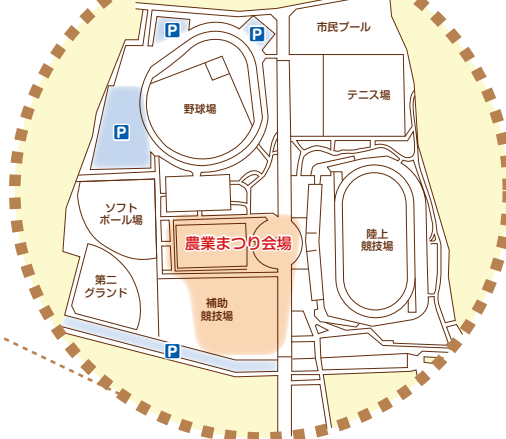

体育館1Fにて

- キッズワークショップ 11/18(土) 10:00~15:30
- JA 佐波伊勢崎女性部・JA 佐波伊勢崎年金友の会作品展示 11/17(金)・18(土) 9:00~15:30

屋外にて

- 野菜ボックス販売 11/18(土) 10:30/14:00(2回)
- 農畜産物直売コーナー 11/18(土) 10:00~15:30
- 消防車・パトカー・トラクター展示 11/18(土) 9:00~15:30

臨時駐車場のご案内

- JA佐波伊勢崎 旧北部資材館 (40台)
住所：伊勢崎市波志江町 1652
まつり会場まで臨時バスが出ます
 - JA佐波伊勢崎 北支店 (15台)
住所：伊勢崎市寿町25-10 徒歩10分
- その他臨時駐車場並びにシャトルバスのご案内は右記のQRコードよりご確認ください。

くわしくはこちらから

車両展示エリア

会場 MAP

体験エリア

キッチンカーエリア

会場ご案内図

駐車場ご案内図

日時

11/17(金)・18(土)
9:00~15:30

場所

アイオーしんきん
伊勢崎アリーナ
市民体育館 市補助競技場
伊勢崎市堤西町93番地(華蔵寺公園内)