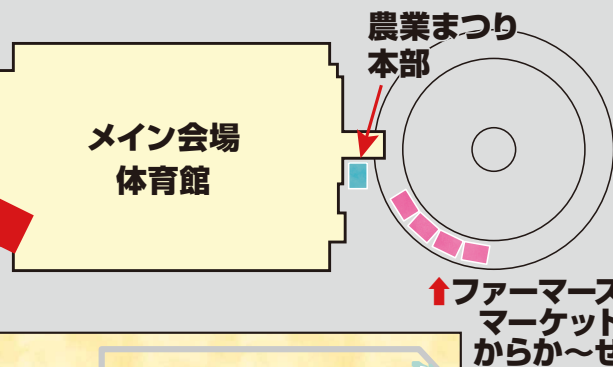

イベント・企画内容・時間は予告なく変更になる場合があります。予めご了承ください。●駐車場が十分ありませんので満車の際にはご容赦ください。できる限り乗り合わせてご来場ください。●当日イベントにご来場のお客様は、他店等への駐車は迷惑となりますので、ご遠慮ください。

第61回 伊勢崎市

JA合併30年 新たな 農業まつり

会場ご案内図

ご来場お待ちしております

メイン会場

体育館2Fにて

- ① オープニングセレモニー 11/18(土) 9:00~
- ② 農産物共進会・農畜産物展示「見本市」 11/18(土) 9:00~11:30
- ③ 小中学生作品 書道・交通安全ポスター展示 11/17(金)・18(土) 9:00~15:30
- ④ ぐんまの伝統食・行事食 学校給食の歴史展 11/18(土) 10:00~15:30
- ⑤ JA佐波伊勢崎青年部
- ⑥ 伊勢崎市農政部農政課

体育館1Fにて

- キッズワークショップ 11/18(土) 10:00~15:30
- JA 佐波伊勢崎女性部・JA 佐波伊勢崎年金友の会作品展示 11/17(金)・18(土) 9:00~15:30

屋外にて

- 野菜ボックス販売 11/18(土) 10:30/14:00(2回)
- 農畜産物直売コーナー 11/18(土) 10:00~15:30
- 消防車・パトカー・トラクター展示 11/18(土) 9:00~15:30

臨時駐車場のご案内

- JA佐波伊勢崎 旧北部資材館 (40台)
住所：伊勢崎市波志江町 1652
まつり会場まで臨時バスが出ます
 - JA佐波伊勢崎 北支店 (15台)
住所：伊勢崎市寿町25-10 徒歩10分
- その他臨時駐車場並びにシャトルバスのご案内は右記のQRコードよりご確認ください。

くわしくはこちらから

車両展示エリア

会場 MAP

体験エリア

キッチンカーエリア

会場ご案内図