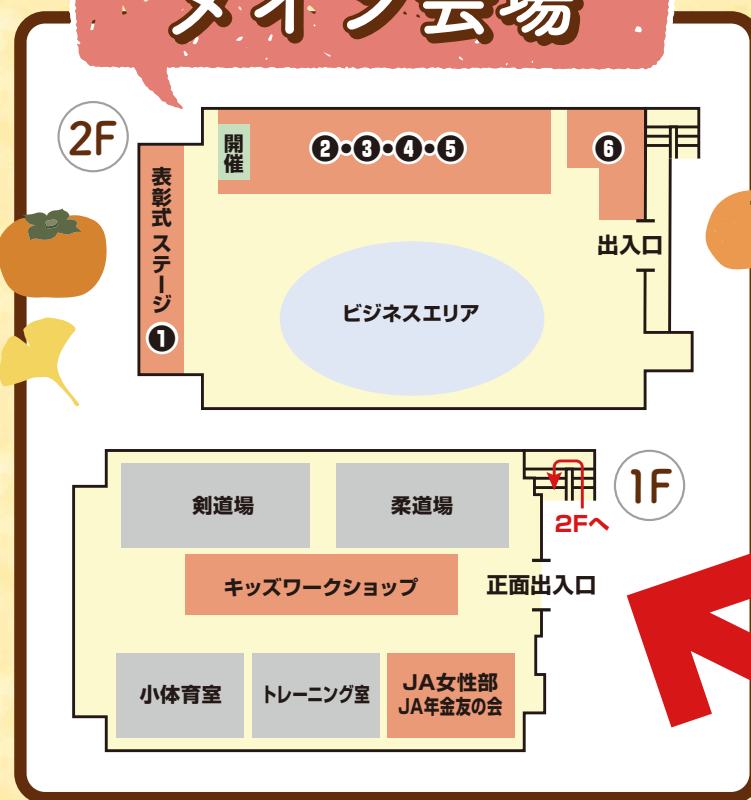

イベント・企画内容・時間は予告なく変更になる場合があります。予めご了承ください。●駐車場が十分ありませんので満車の際にはご容赦ください。できる限り乗り合わせてご来場ください。●当日イベントにご来場のお客様は、他店等への駐車は迷惑となりますので、ご遠慮ください。

第61回 伊勢崎市

JA合併30年 新たな 農業まつり

会場ご案内図

ご来場お待ちしております

メイン会場

体育館2Fにて

- ① オープニングセレモニー 11/18(土) 9:00~
- ② 農産物共進会・農畜産物展示「見本市」 11/18(土) 9:00~11:30
- ③ 小中学生作品 書道・交通安全ポスター展示 11/17(金)・18(土) 9:00~15:30
- ④ ぐんまの伝統食・行事食 学校給食の歴史展 11/18(土) 10:00~15:30
- ⑤ JA佐波伊勢崎青年部
- ⑥ 伊勢崎市農政部農政課

体育館1Fにて

- キッズワークショップ 11/18(土) 10:00~15:30
- JA 佐波伊勢崎女性部・JA 佐波伊勢崎年金友の会作品展示 11/17(金)・18(土) 9:00~15:30

屋外にて

- 野菜ボックス販売 11/18(土) 10:30/14:00(2回)
- 農畜産物直売コーナー 11/18(土) 10:00~15:30
- 消防車・パトカー・トラクター展示 11/18(土) 9:00~15:30

臨時駐車場のご案内

- JA佐波伊勢崎 旧北部資材館 (40台)
住所：伊勢崎市波志江町 1652
まつり会場まで臨時バスが出ます
 - JA佐波伊勢崎 北支店 (15台)
住所：伊勢崎市寿町25-10 徒歩10分
- その他臨時駐車場並びにシャトルバスのご案内は右記のQRコードよりご確認ください。

くわしくはこちらから

車両展示エリア

会場 MAP

体験エリア

キッチンカーエリア

会場ご案内図